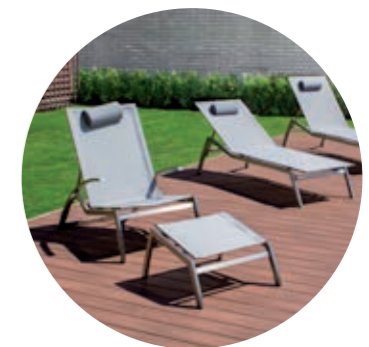

FOREST PLUS

„PERLA MEZI TERASAMI“

Nepřehlédnutelná struktura na povrchu prkna v kombinaci s jemným žíháním činí z teras FOREST PLUS designový skvost. Pigmentace dodává terase neopakovatelný luxusní vzhled, který ještě umocňuje dojem exotických dřevin. Úchvatný vzhled potěší váš vytříbený vkus, příjemně hebký povrch se naopak dotkne přímo vašich smyslů.

JSEM
VÍTEŽKOU
GRAND PRIX
2015

CEDAR

TEAK

MERBAU

PALISANDER

INOX

TIP PRO VÁS...

Relaxujte na terase a užívejte si hřejivé sluneční paprsky a modré nebe nad hlavou. Nic jiného totiž dělat nemusíte! Doplníte-li si terasu také zastřešením, stane se z ní váš nejoblíbenější pokoj na celý rok, ať je léto nebo zima.