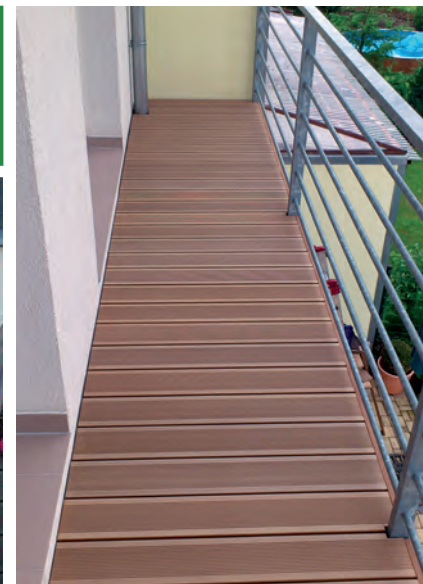

tel.: 608 235 329, e-mail: info@terasyplzen.cz

www.terasyplzen.cz

Woodplastic terasy a ploty:

- extrémní životnost, záruka až 25let na materiál
- bez nutnosti údržby
- protiskluzový a stálobarevný povrch
- dokonalý design
- již položeno 50.000m² v ČR a SL