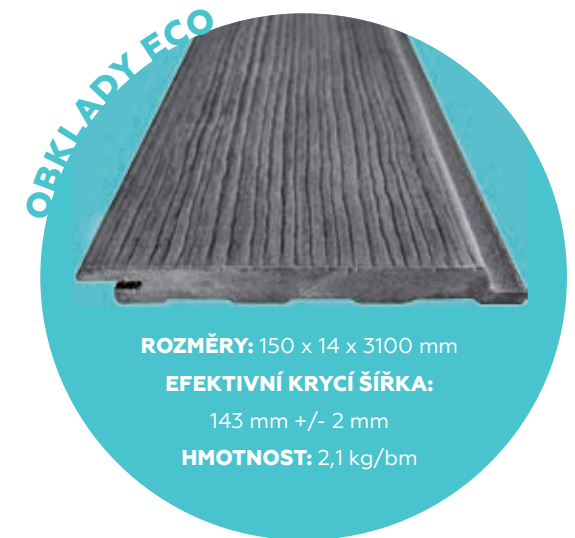

OBKLADY ECO FOREST

„DOKONALÝ KABÁT PRO VÁŠ EXTERIÉR“

Obkladové profily ECO jsou díky svému neobyčejnému vzhledu originální volbou pro obložení stěn či jiných architektonických prvků. Pro svoji vysokou odolnost jsou perfektním dlouhodobým řešením pro obklady stěn okolo terasy, zahradních zídek, pergol či například parkovacích přístřešků.

Montáž obkladů ECO je snadná díky systému tzv. skrytého kotvení. Obkladové profily se instalují na nosiče pomocí kvalitních nerezových klipů a vrtů, které zůstávají skryté mezi profily. Obložení proto působí nadmíru elegantně.